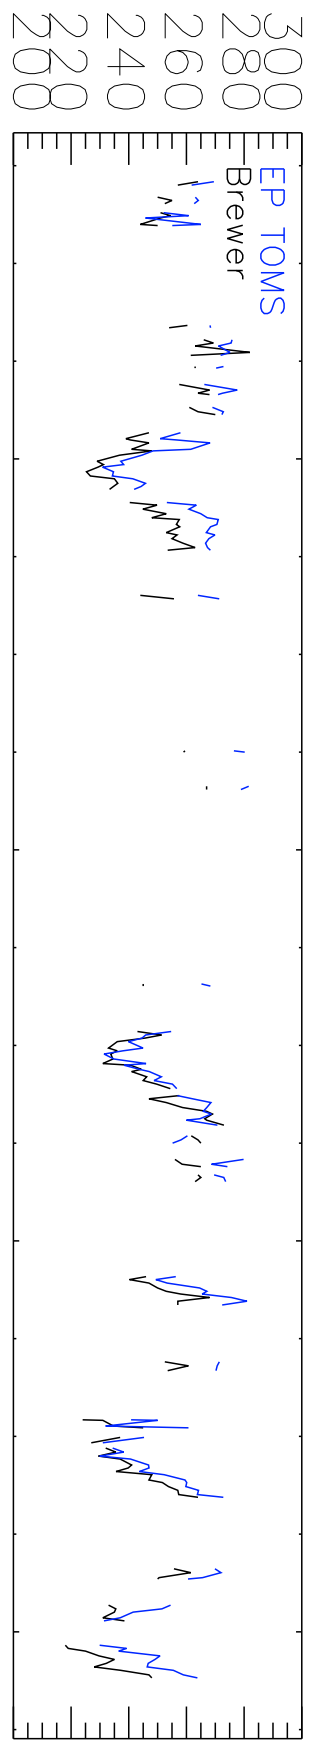

Kodaikanal, India

ID: 8 Lat: 10.23 Lon: 77.47

Dobson Units

% Difference

% Difference