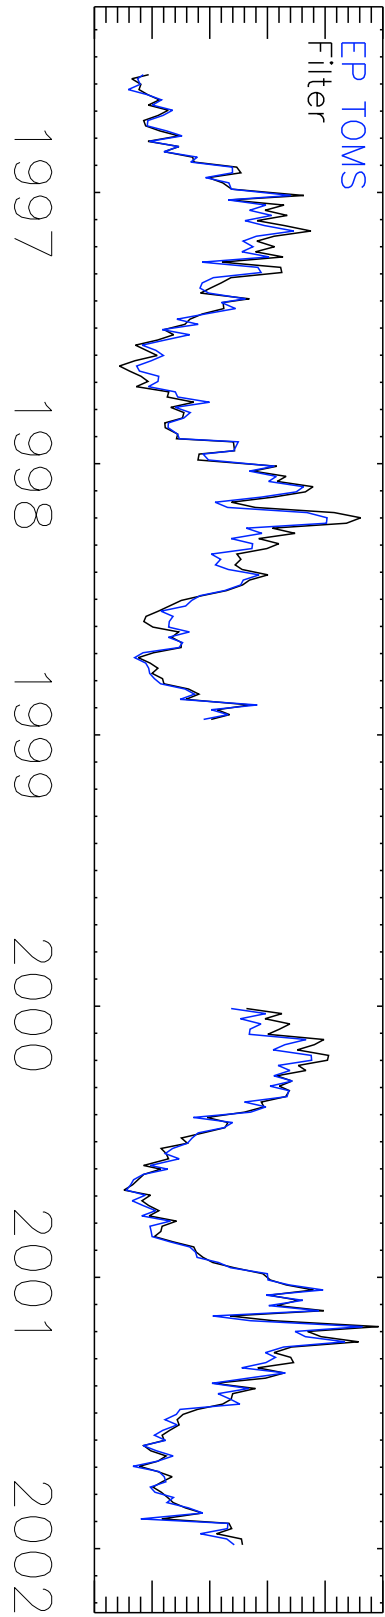

Vladivostok, Russia

ID: 16 Lat: 43.12 Lon: 131.90

Dobson Units

500
450
400
350
300
250

% Difference

10
5
0
-5
-10

% Difference

1
0
-1
-2
-3
-4