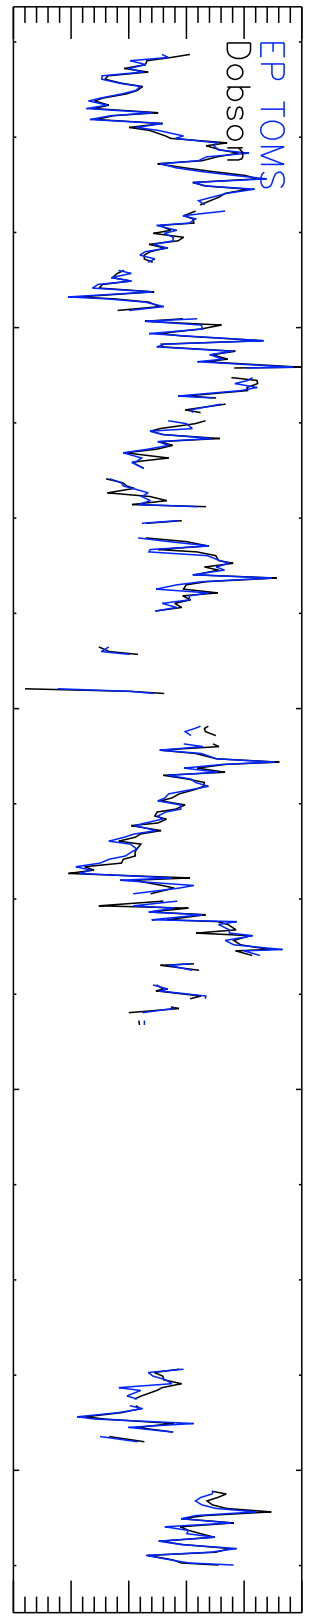

Caribou, ME, USA

ID: 20 Lat: 46.87 Lon: -68.02

Dobson Units

450  
400  
350  
300  
250  
200

% Difference

10  
5  
0  
-5  
-10

% Difference

2  
1  
0  
-1  
-2  
-3