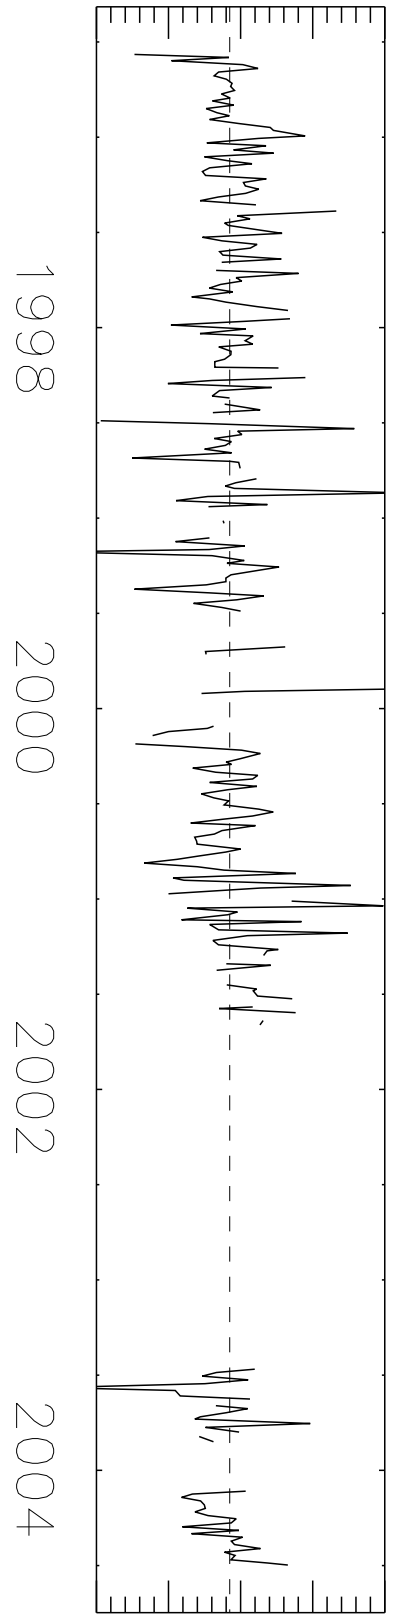

Caribou, ME, USA

ID: 20 Lat: 46.87 Lon: -68.02

Dobson Units

450  
400  
350  
300  
250  
200

% Difference

10  
5  
0  
-5  
-10

% Difference

2  
1  
0  
-1  
-2  
-3