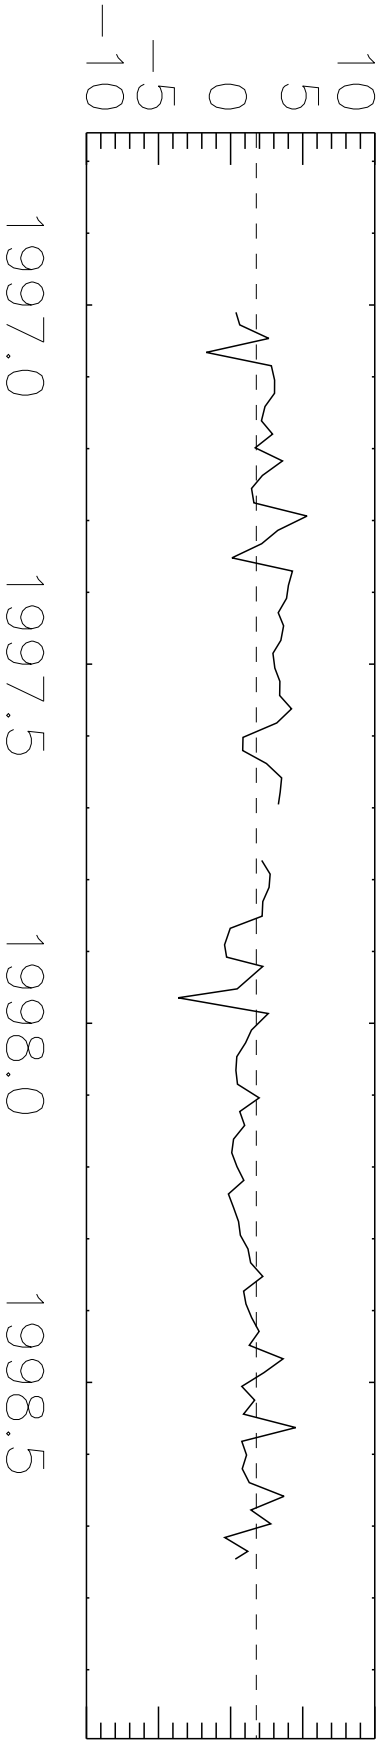

Marcus Island, Japan

ID: 30 Lat: 24.28 Lon: 153.97

Dobson Units

% Difference

% Difference