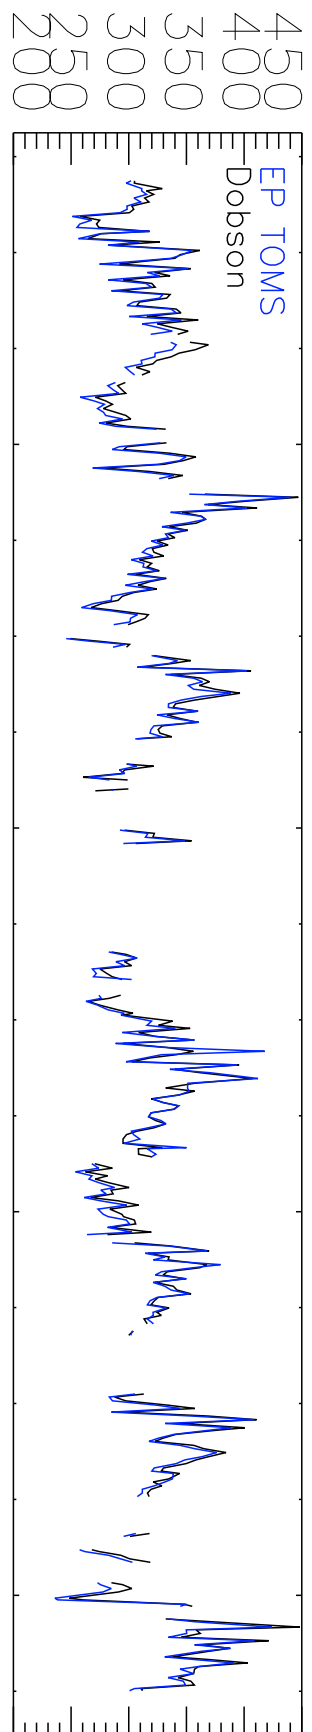

Haute Provence, France

ID: 40

Lat: 43.94

Lon: 5.71

1998 2000 2002 2004

% Difference

1998 2000 2002 2004

% Difference