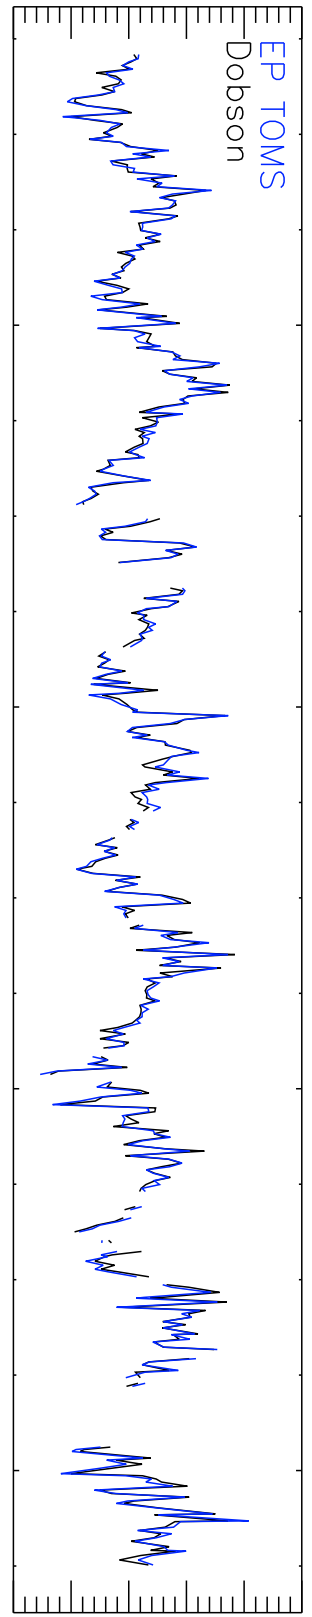

Wallops Island, VA, USA ID: 107 Lat: 37.93 Lon: -75.48

Dobson Units

450  
400  
350  
300  
250  
200

% Difference

10  
5  
0  
-5  
-10

% Difference

2  
1  
0  
-1  
-2  
-3

250 300 350  
(TOMS + Groundbased) / 2