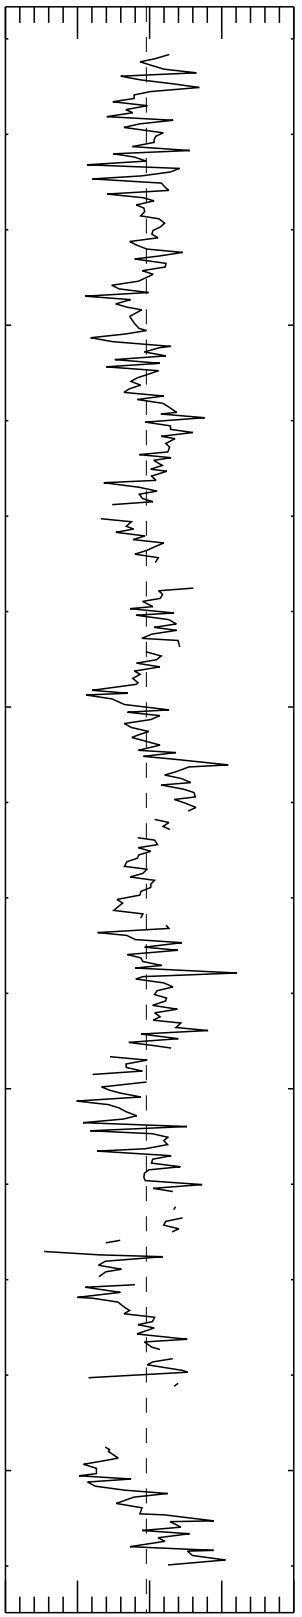

Wallops Island, VA, USA ID: 107 Lat: 37.93 Lon: -75.48

Dobson Units

450  
400  
350  
300  
250  
200

% Difference

10  
5  
0  
-5  
-10

% Difference

2  
1  
0  
-1  
-2  
-3

250 300 350  
(TOMS + Groundbased) / 2