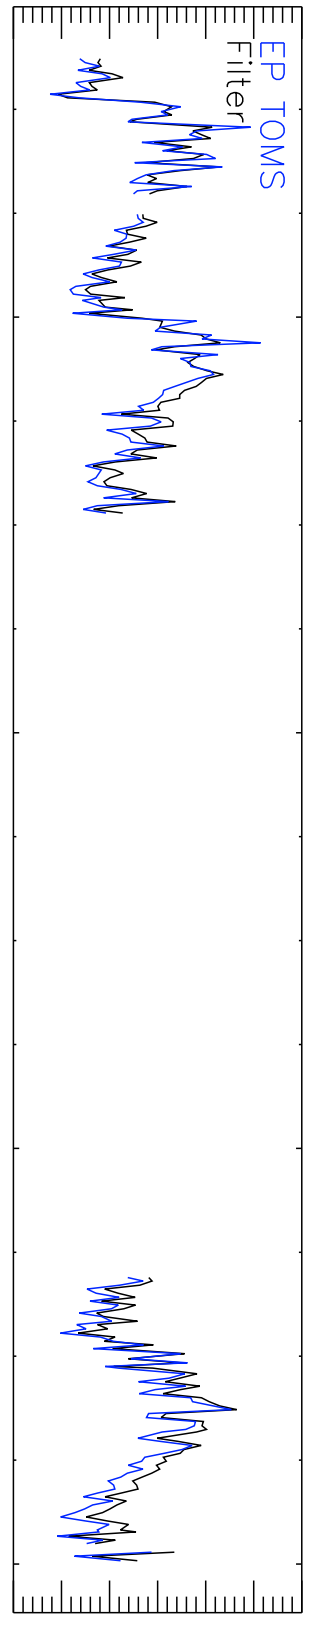

Kuibyshev, Russia

ID: 115 Lat: 53.25 Lon: 50.45

Dobson Units

500
400
350
300
250
200

% Difference

10
5
0
-5
-10

% Difference

4
2
0
-2
-4
-6