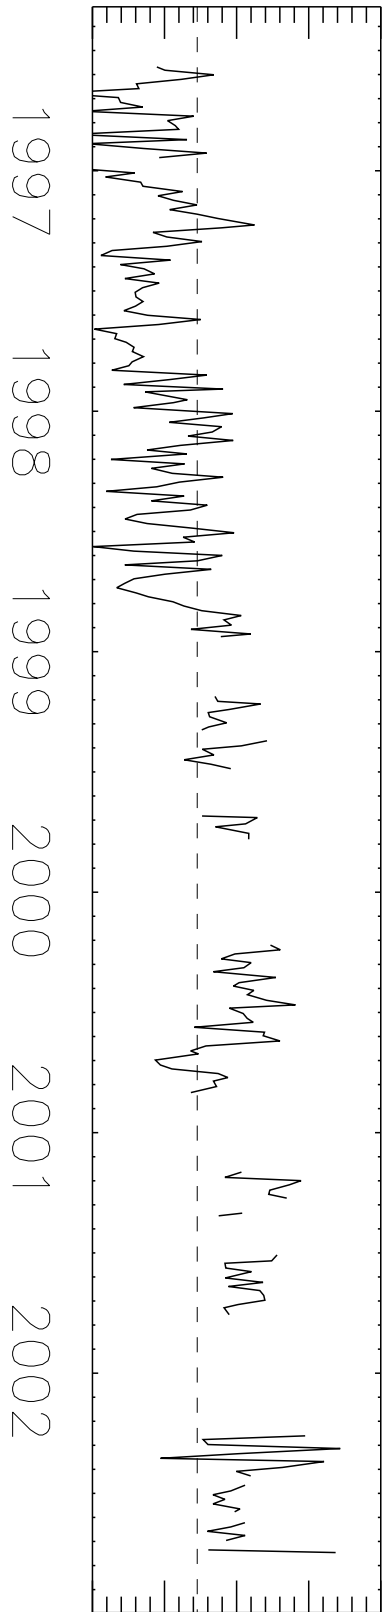

Moscow, Russia

ID: 116 Lat: 55.75 Lon: 37.57

Dobson Units

450
400
350
300
250
200

% Difference

10
5
0
-5
-10

% Difference

20
10
0
-10
-20
-30