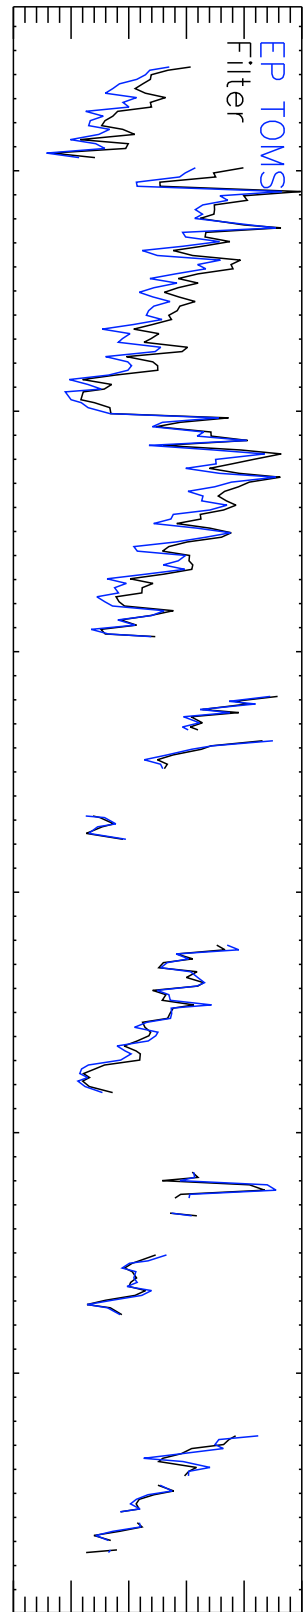

Moscow, Russia

ID: 116 Lat: 55.75 Lon: 37.57

Dobson Units

450
400
350
300
250
200

% Difference

10
5
0
-5
-10

% Difference

20
10
0
-10
-20
-30