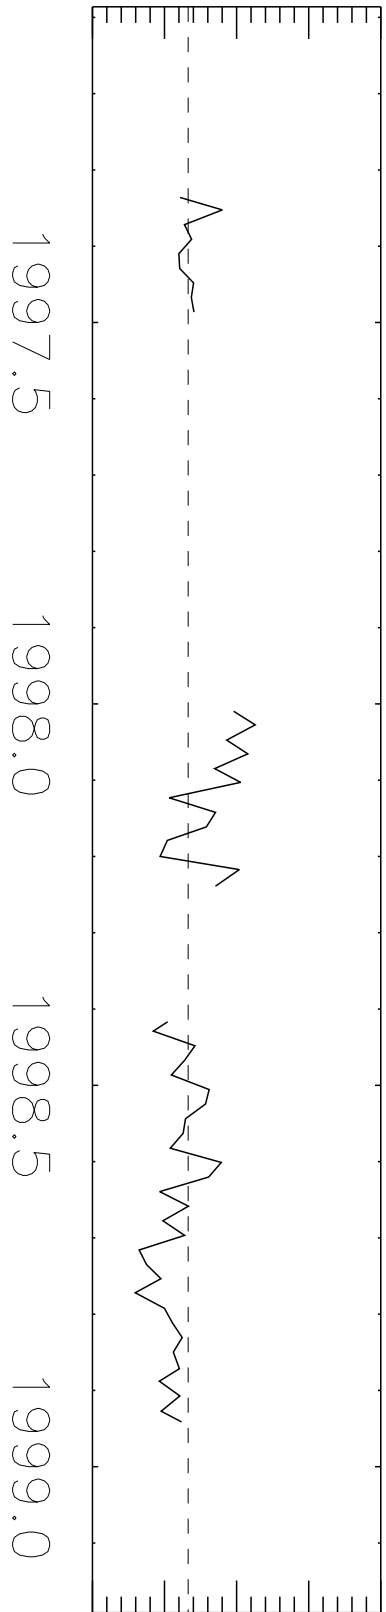

Odessa, Ukraine

ID: 119 Lat: 46.48 Lon: 30.63

Dobson Units

450
400
350
300
250

% Difference

10
5
0
-5
-10

% Difference

5
4
3
2
1
0
-1
-2
-3
-4
-5