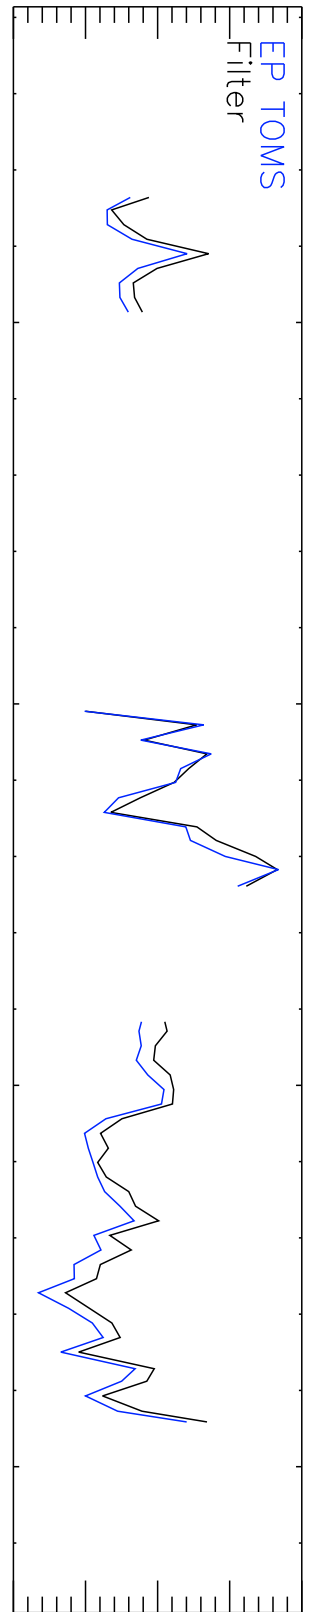

Odessa, Ukraine

ID: 119 Lat: 46.48 Lon: 30.63

Dobson Units

450
400
350
300
250

% Difference

10
5
0
-5
-10

% Difference

5
4
3
2
1
0
-1
-2
-3
-4
-5