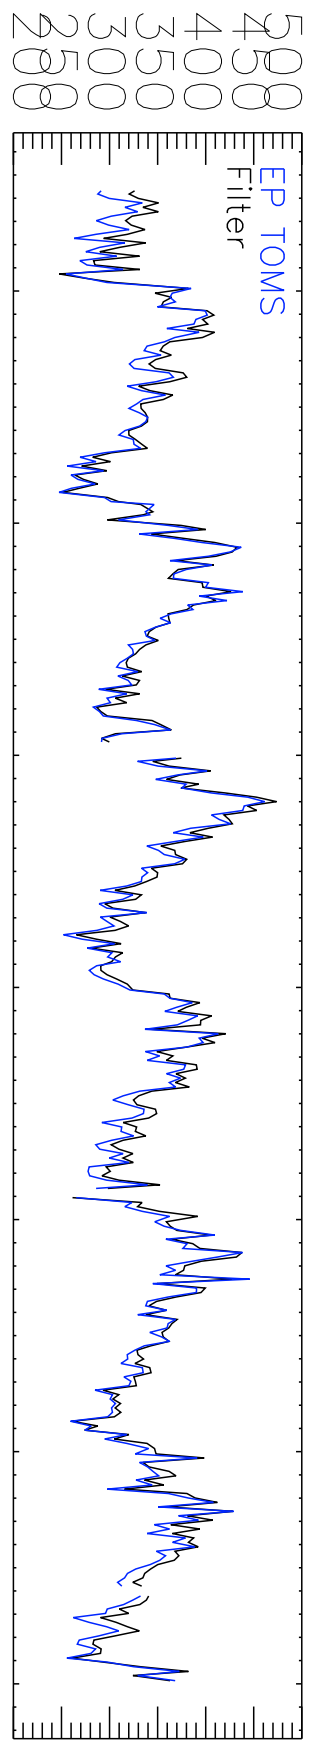

Omsk, Russia

ID: 120 Lat: 54.93 Lon: 73.40

Dobson Units

% Difference

% Difference