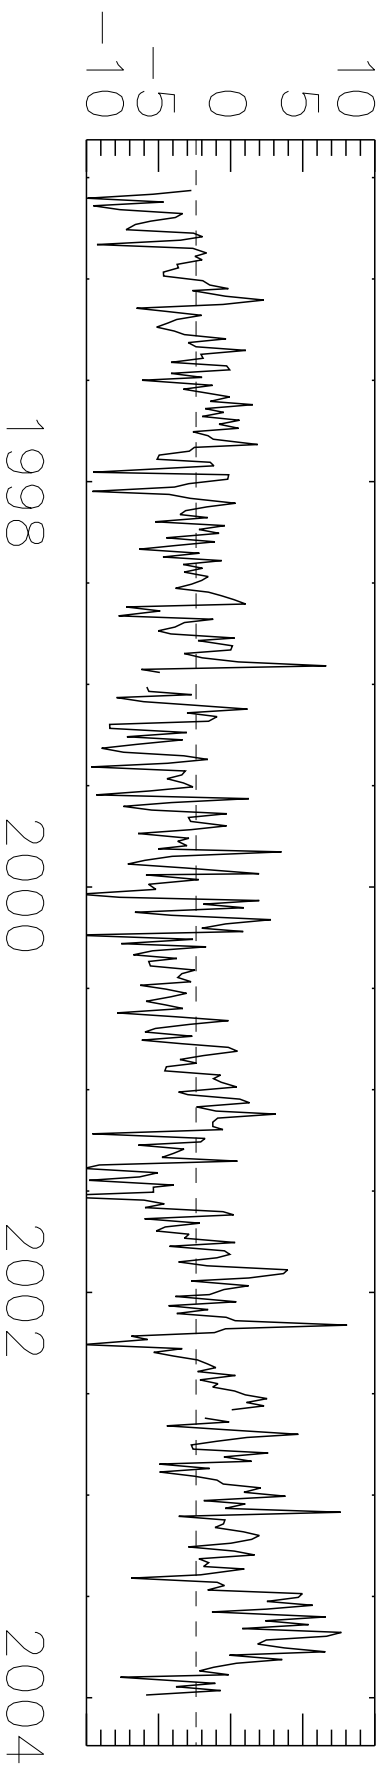

Petropavlosk—Kamchatskij, Rus ID: 130 Lat: 52.97 Lon: 158.75

Dobson Units

% Difference

% Difference