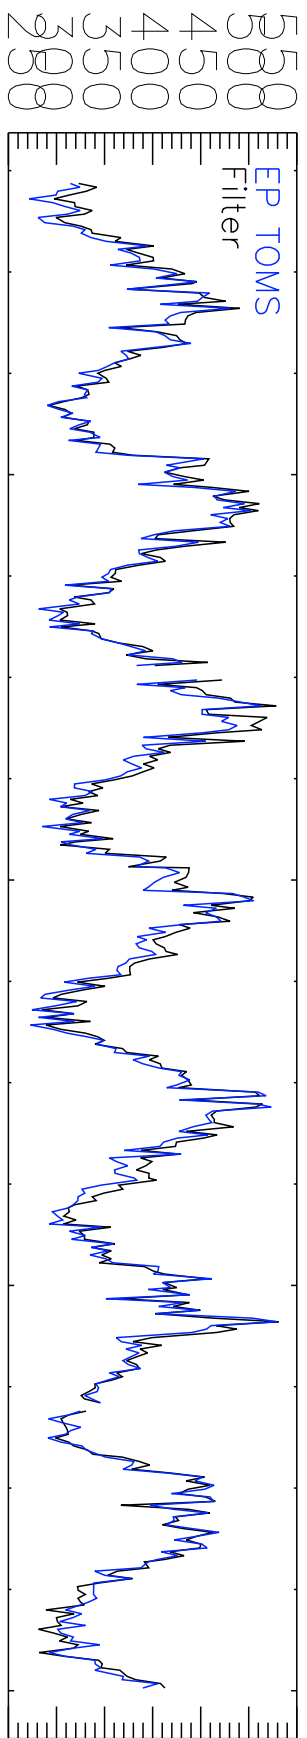

Petropavlosk—Kamchatskij, Rus ID: 130 Lat: 52.97 Lon: 158.75

Dobson Units

% Difference

% Difference