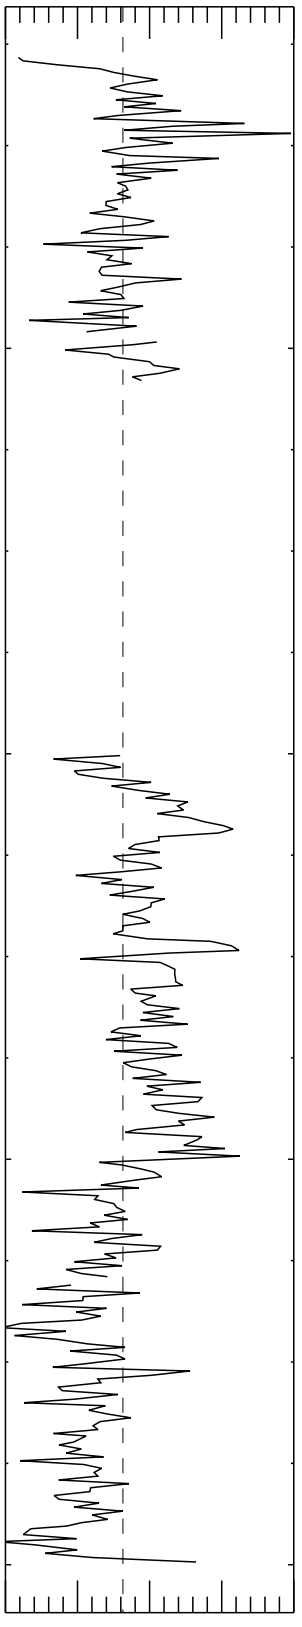

Krasnoyarsk, Russia

ID: 143 Lat: 56.00 Lon: 92.88

Dobson Units

450  
400  
350  
300  
250  
200

% Difference

10  
5  
0  
-5  
-10

% Difference

4  
2  
0  
-2  
-4  
-6  
-8