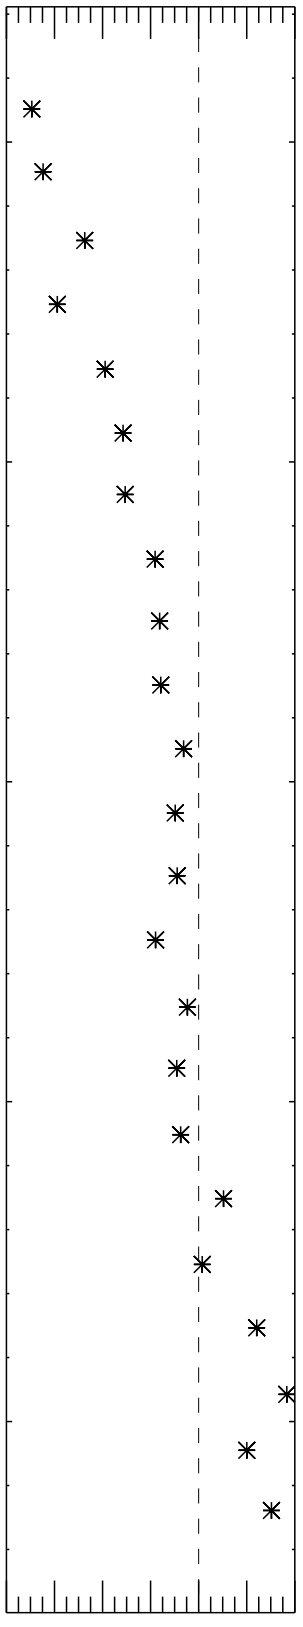

Krasnoyarsk, Russia

ID: 143 Lat: 56.00 Lon: 92.88

Dobson Units

450  
400  
350  
300  
250  
200

% Difference

10  
5  
0  
-5  
-10

% Difference

4  
2  
0  
-2  
-4  
-6  
-8

(TOMS + Groundbased)/2