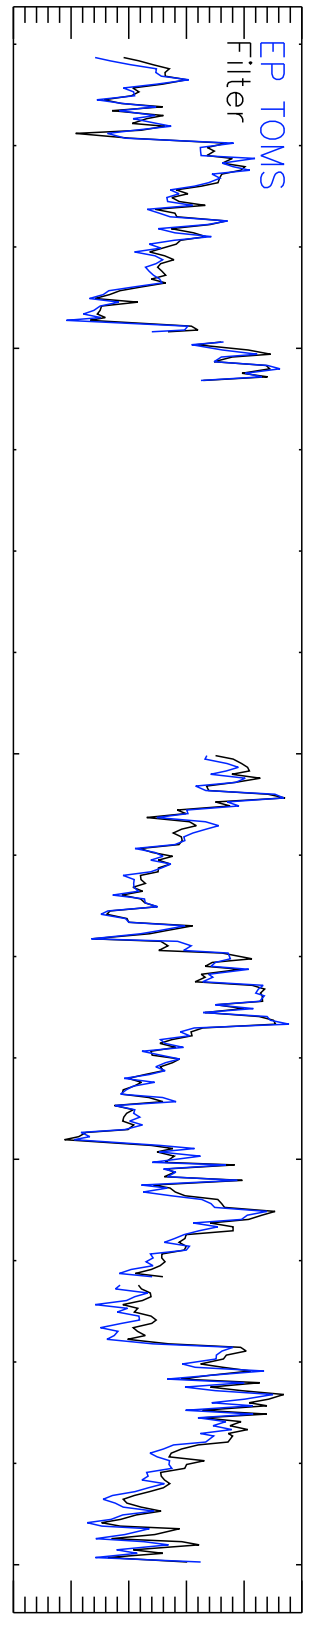

Krasnoyarsk, Russia

ID: 143 Lat: 56.00 Lon: 92.88

Dobson Units

450  
400  
350  
300  
250  
200

% Difference

10  
5  
0  
-5  
-10

% Difference

4  
2  
0  
-2  
-4  
-6  
-8