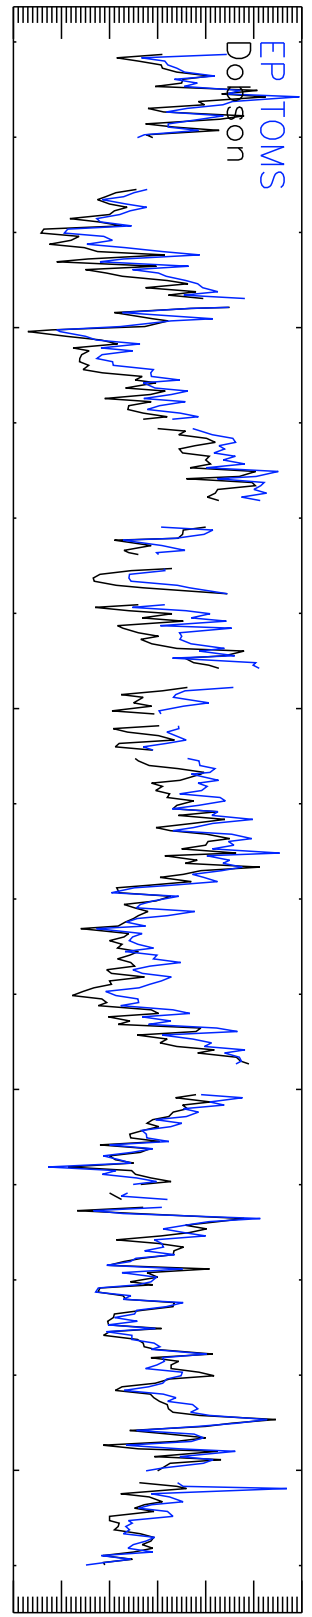

Tutuila Island/Samoa (USA) ID: 191 Lat: -14.25 Lon: -170.57

Dobson Units

280  
270  
260  
250  
240  
230

1998 2000 2002 2004

% Difference

10  
5  
0  
-5  
-10

1998 2000 2002 2004

% Difference

4  
3  
2  
1  
0  
-1  
-2

220 230 240 250 260 270 280

(TOMS + Groundbased)/2