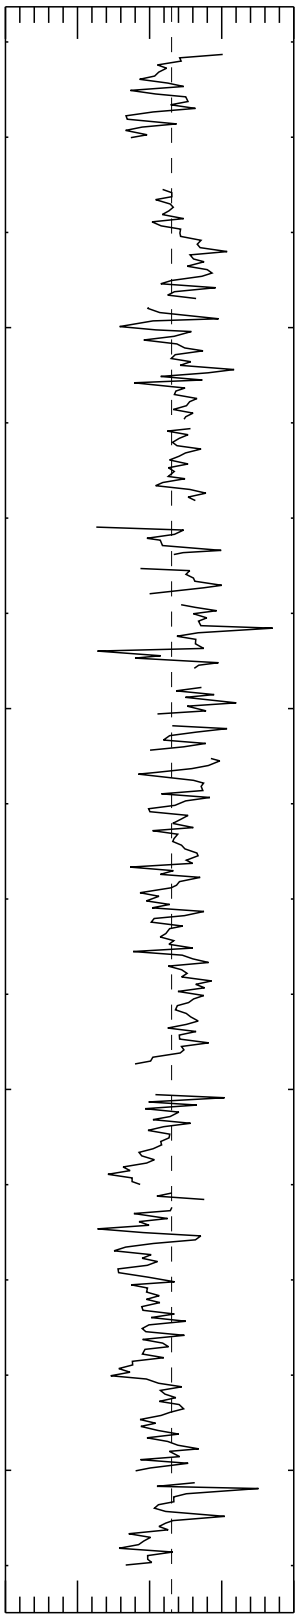

Tutuila Island/Samoa (USA) ID: 191 Lat: -14.25 Lon: -170.57

Dobson Units

280  
270  
260  
250  
240  
230

1998 2000 2002 2004

% Difference

10  
5  
0  
-5  
-10

1998 2000 2002 2004

% Difference

4  
3  
2  
1  
0  
-1  
-2

220 230 240 250 260 270 280

(TOMS + Groundbased)/2