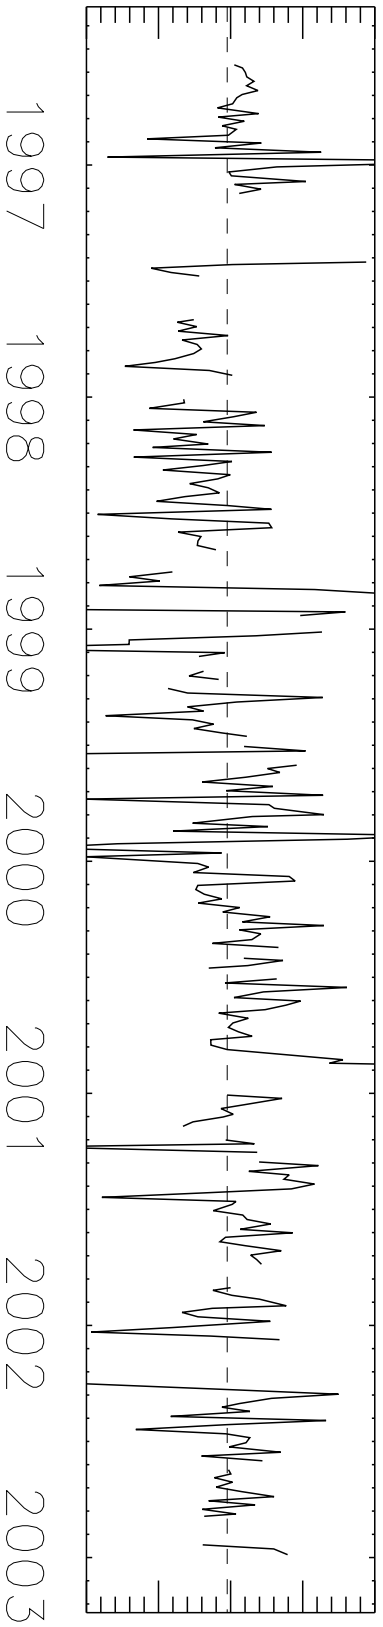

Sestola, Italy

ID: 201 Lat: 44.22 Lon: 10.77

Dobson Units

500  
450  
400  
350  
300  
250  
200

% Difference

10  
5  
0  
-5  
-10

% Difference

8  
6  
4  
2  
0  
-2  
-4