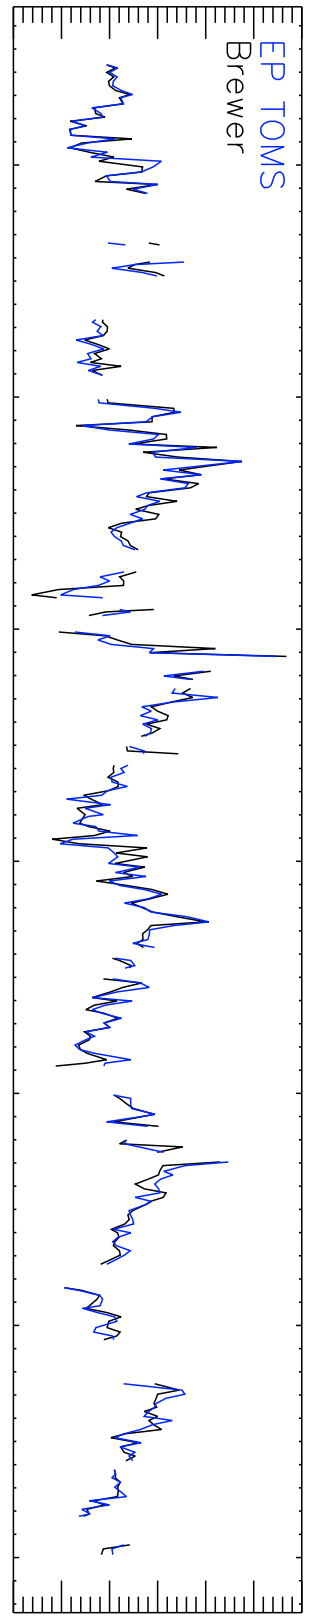

Sestola, Italy

ID: 201 Lat: 44.22 Lon: 10.77

Dobson Units

500  
450  
400  
350  
300  
250  
200

% Difference

10  
5  
0  
-5  
-10

% Difference

8  
6  
4  
2  
0  
-2  
-4