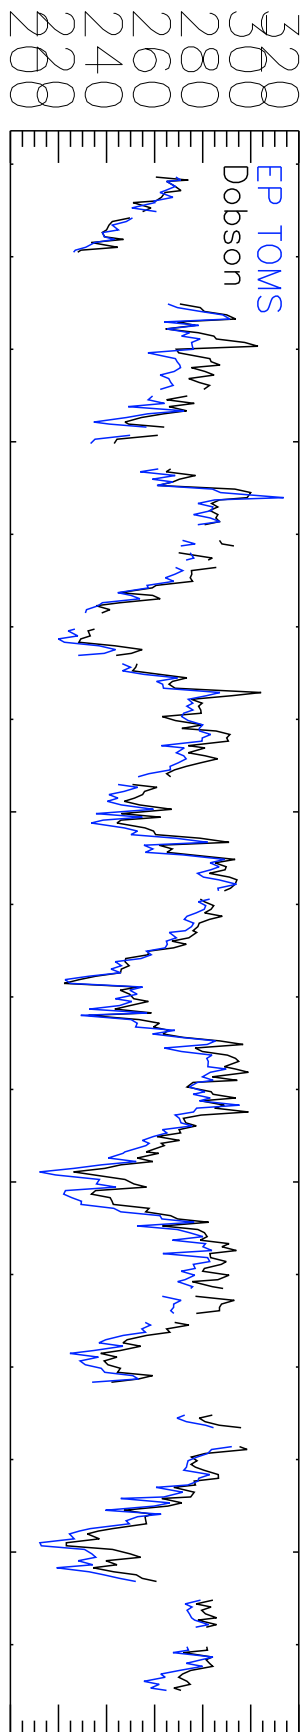

Kunming, China

ID: 209 Lat: 25.02 Lon: 102.68

Dobson Units

% Difference

% Difference