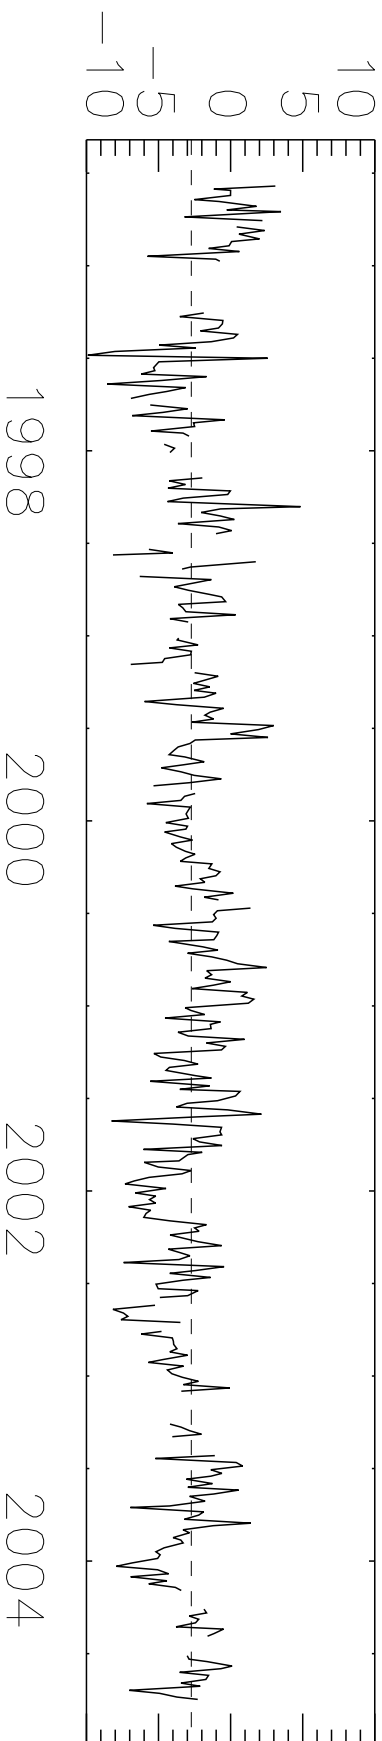

Kunming, China

ID: 209 Lat: 25.02 Lon: 102.68

Dobson Units

% Difference

% Difference