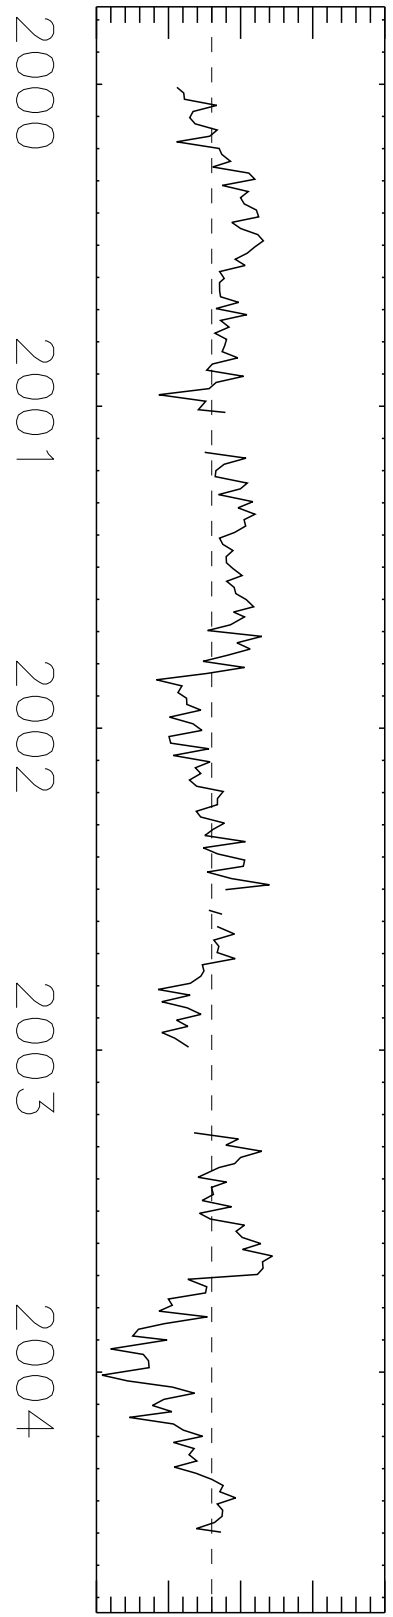

El Arenosillo, Spain

ID: 213

Lat: 37.10

Lon: -6.73

Dobson Units

% Difference

10
5
0
-5
-10

% Difference

2
0
-2
-4
-6
-8