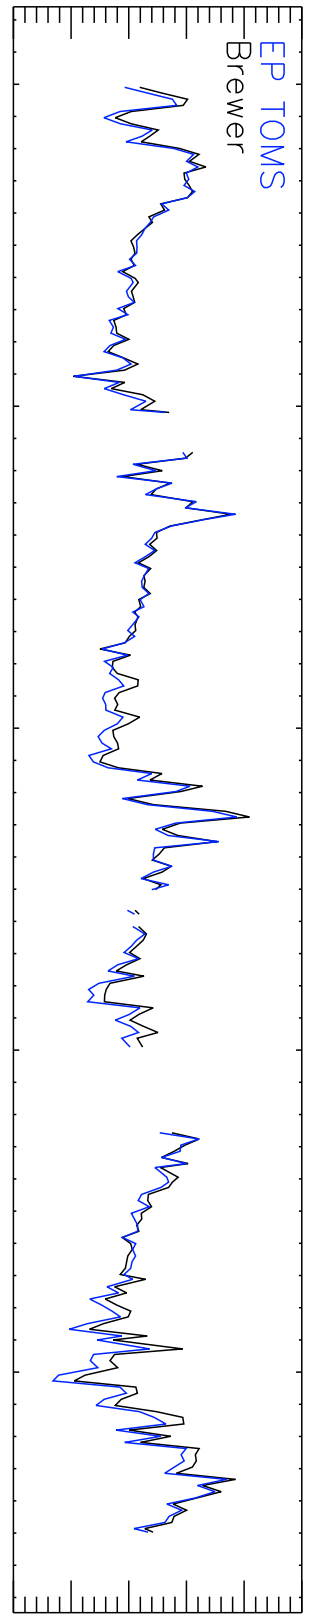

El Arenosillo, Spain

ID: 213

Lat: 37.10

Lon: -6.73

Dobson Units

% Difference

10
5
0
-5
-10

% Difference

2
0
-2
-4
-6
-8