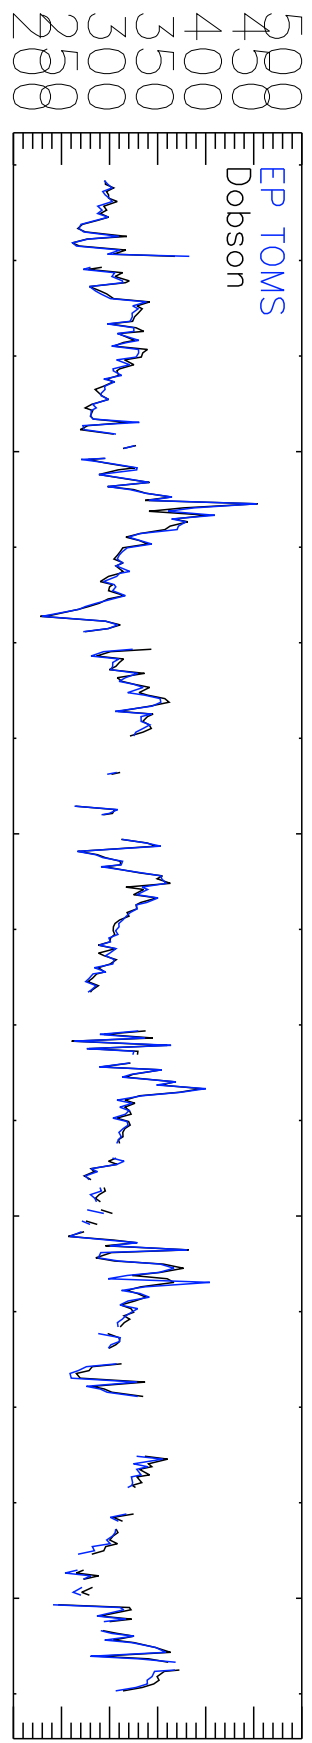

El Arenosillo, Spain

ID: 213

Lat: 37.10

Lon: -6.73

Dobson Units

% Difference

% Difference