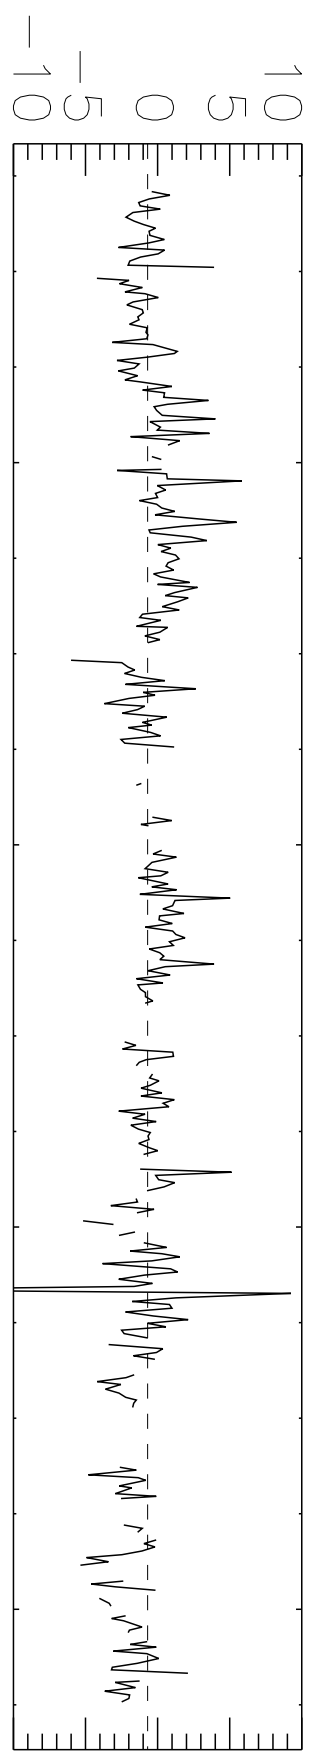

El Arenosillo, Spain

ID: 213

Lat: 37.10

Lon: -6.73

Dobson Units

% Difference

% Difference