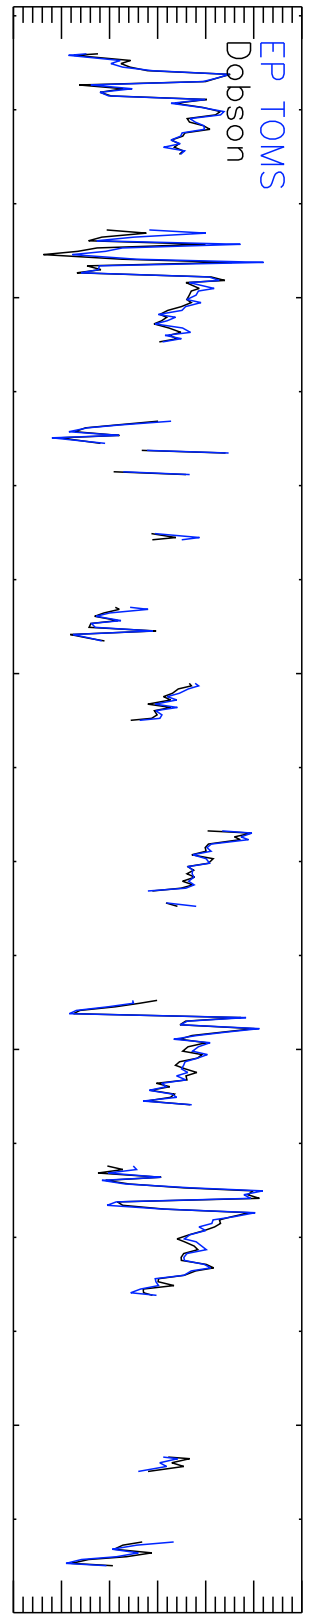

Mariambio, Antarctica (Argent ID: 233 Lat: -64.23 Lon: -56.72

Dobson Units

400
350
300
250
200
150
100

% Difference

10
5
0
-5
-10

% Difference

3
2
1
0
-1
-2