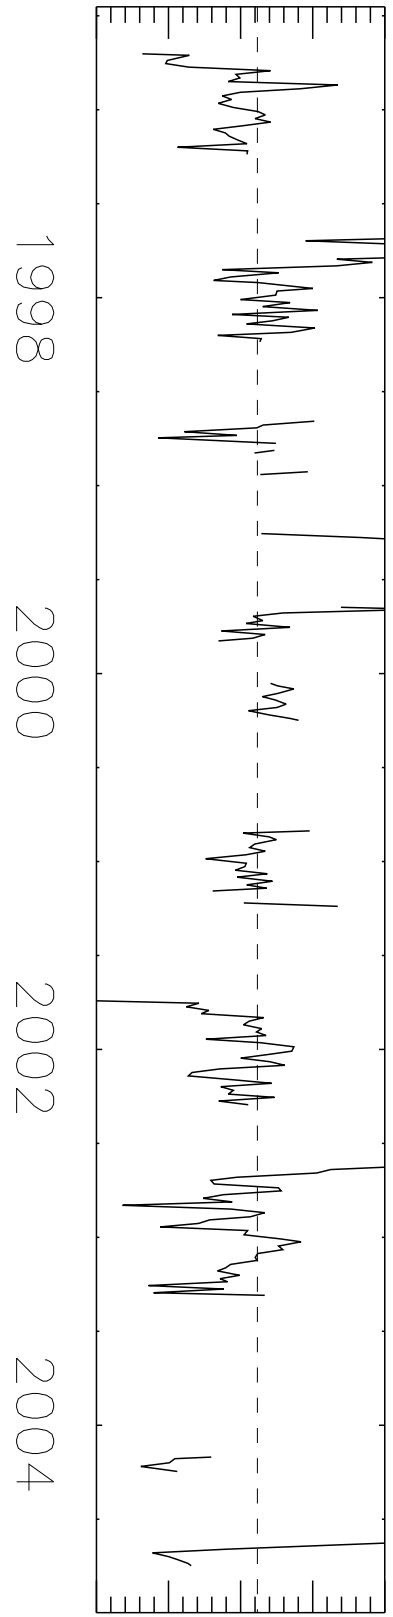

Mariambio, Antarctica (Argent ID: 233 Lat: -64.23 Lon: -56.72

Dobson Units

400
350
300
250
200
150
100

% Difference

10
5
0
-5
-10

% Difference

3
2
1
0
-1
-2