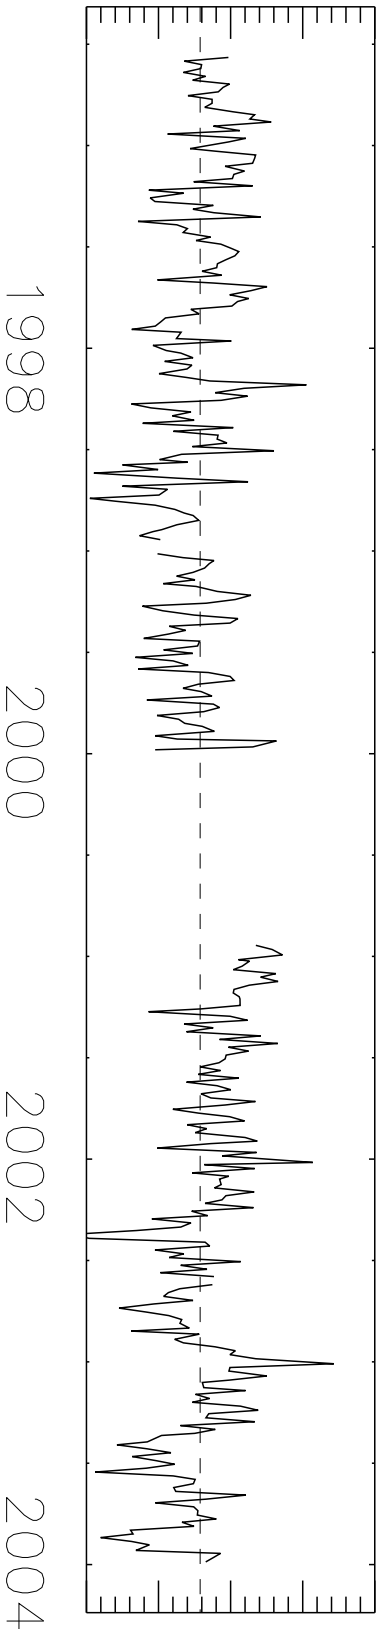

Nikolaevsk-na-Amure, Russia ID: 274 Lat: 53.15 Lon: 140.70

Dobson Units

550  
500  
450  
400  
350  
300  
250

% Difference

10  
5  
0  
-5  
-10

% Difference

2  
0  
-2  
-4  
-6