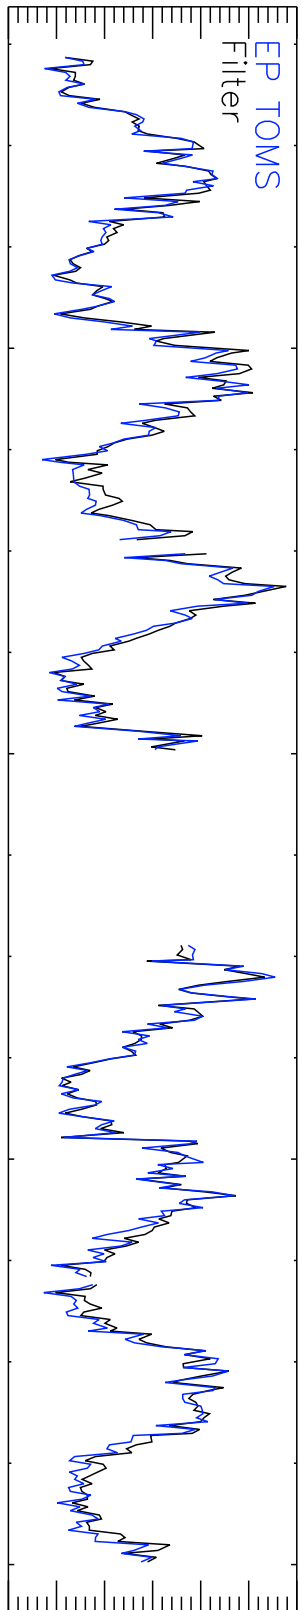

Nikolaevsk-na-Amure, Russia ID: 274 Lat: 53.15 Lon: 140.70

Dobson Units

550  
500  
450  
400  
350  
300  
250

% Difference

10  
5  
0  
-5  
-10

% Difference

2  
0  
-2  
-4  
-6