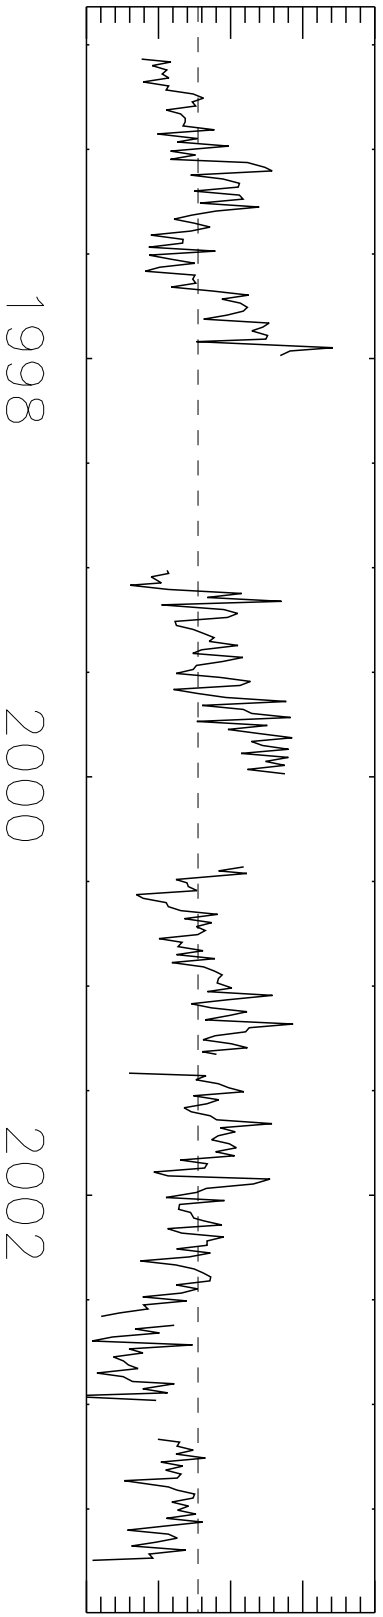

Cimljansk, Russia

ID: 277

Lat: 47.73

Lon: 42.25

Dobson Units

450  
400  
350  
300  
250  
200

% Difference

10  
5  
0  
-5  
-10

% Difference

4  
2  
0  
-2  
-4  
-6