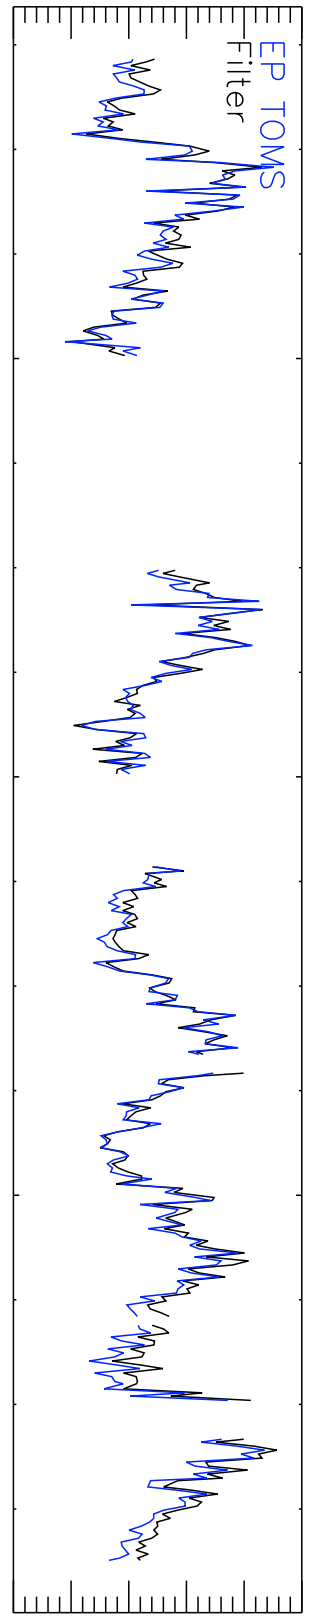

Cimljansk, Russia

ID: 277

Lat: 47.73

Lon: 42.25

Dobson Units

450  
400  
350  
300  
250  
200

% Difference

10  
5  
0  
-5  
-10

% Difference

4  
2  
0  
-2  
-4  
-6