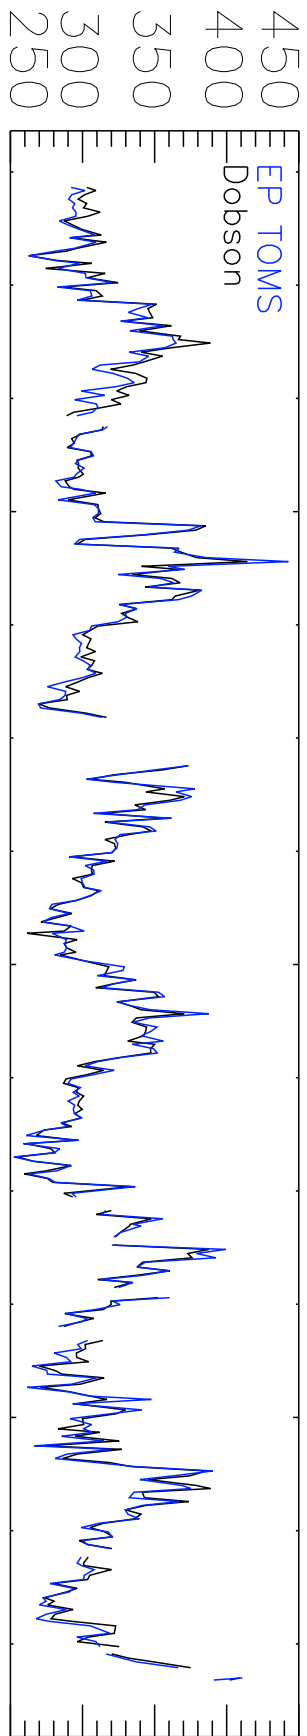

Athens, Greece

ID: 293 Lat: 37.99 Lon: 23.77

Dobson Units

% Difference

% Difference