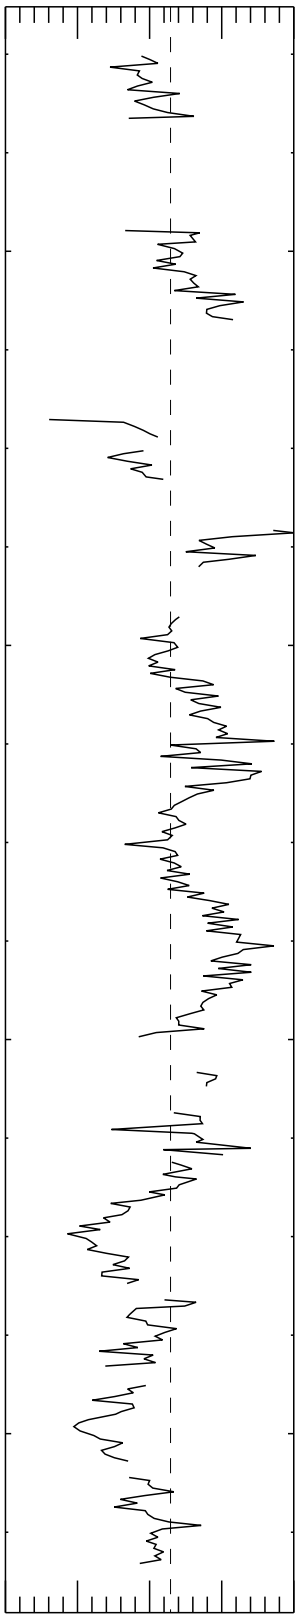

Mt. Waliguan, China

ID: 295

Lat: 36.17

Lon: 100.53

Dobson Units

360  
340  
320  
300  
280  
260  
240

% Difference

10  
5  
0  
-5  
-10

% Difference

3  
2  
1  
0  
-1  
-2

(TOMS + Groundbased)/2