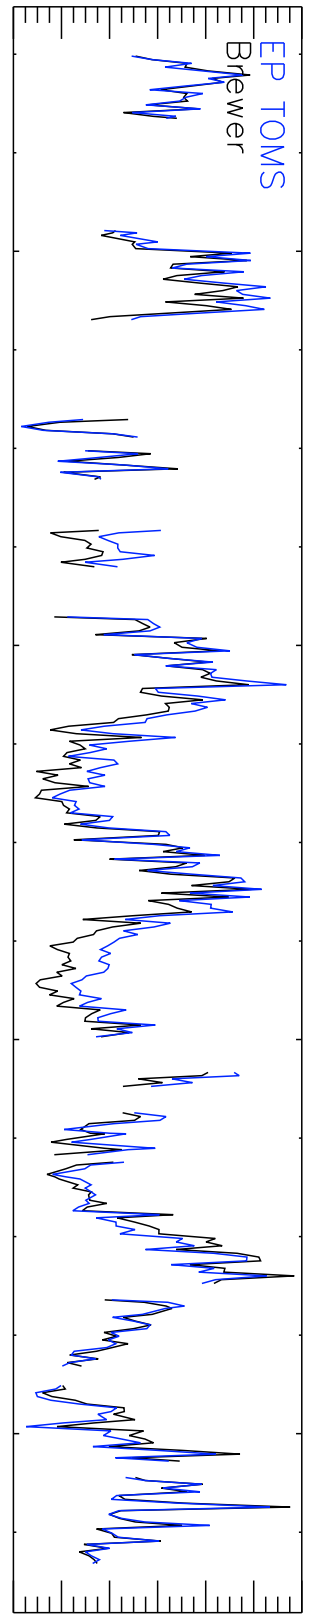

Mt. Waliguan, China

ID: 295

Lat: 36.17

Lon: 100.53

Dobson Units

360  
340  
320  
300  
280  
260  
240

% Difference

10  
5  
0  
-5  
-10

% Difference

3  
2  
1  
0  
-1  
-2

(TOMS + Groundbased)/2