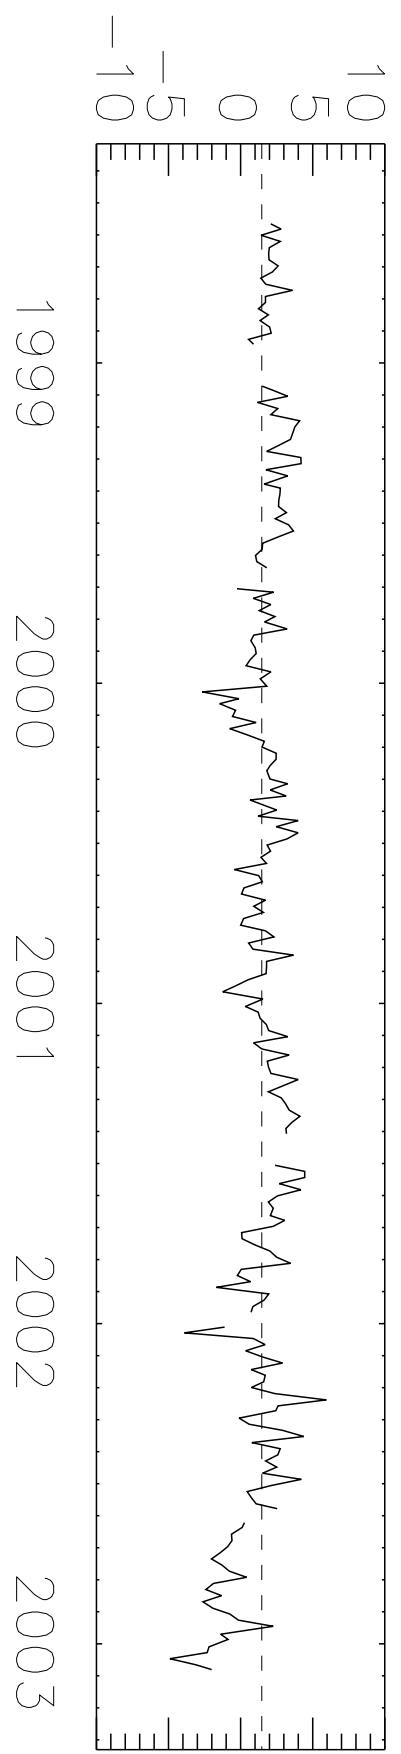

Izana, Tenerife (Spain) ID: 300 Lat: 28.30 Lon: -16.50

Dobson Units

% Difference

% Difference