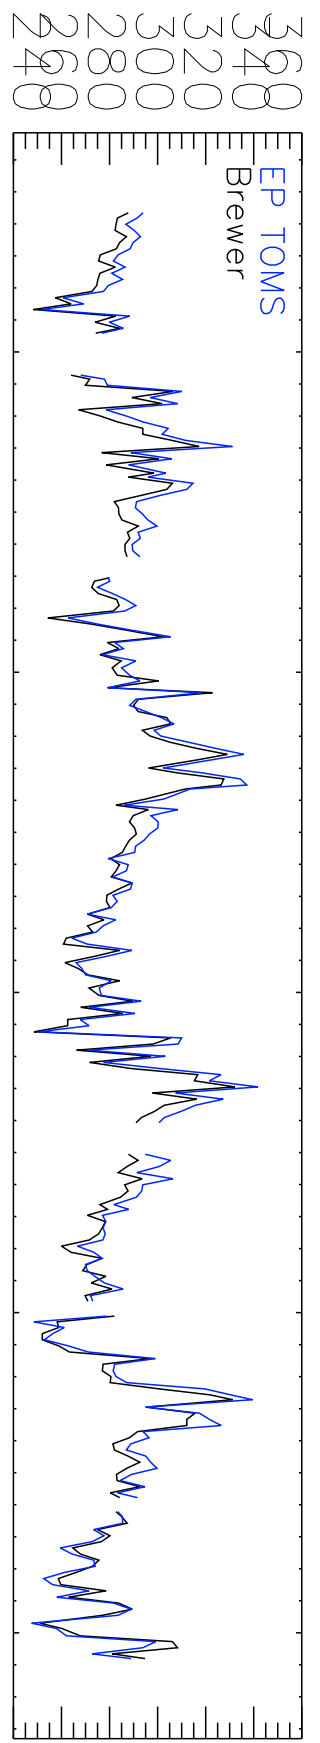

Izana, Tenerife (Spain) ID: 300 Lat: 28.30 Lon: -16.50

Dobson Units

% Difference

% Difference