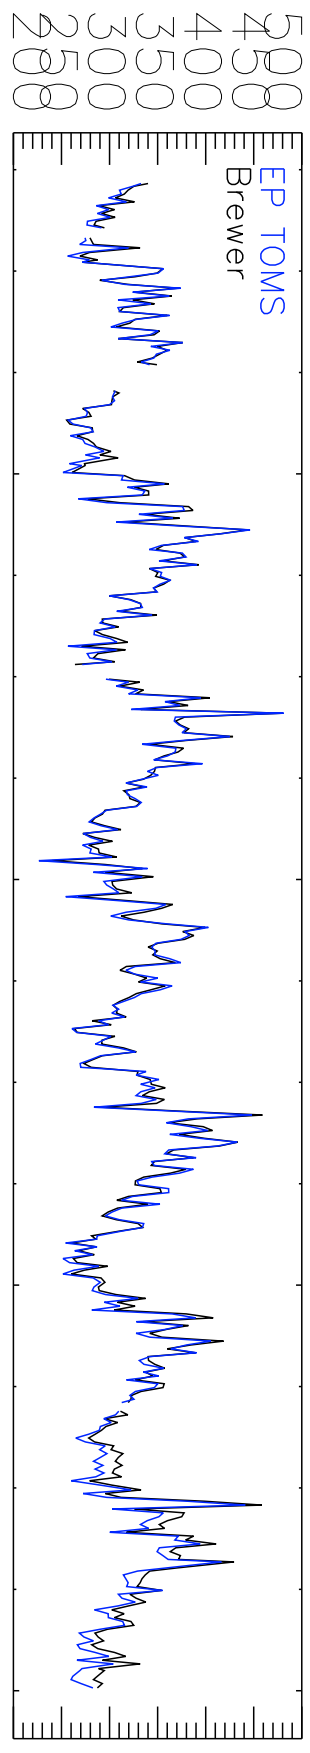

De Bilt, Netherlands

ID: 316

Lat: 52.00

Lon: 5.18

Dobson Units

% Difference

% Difference