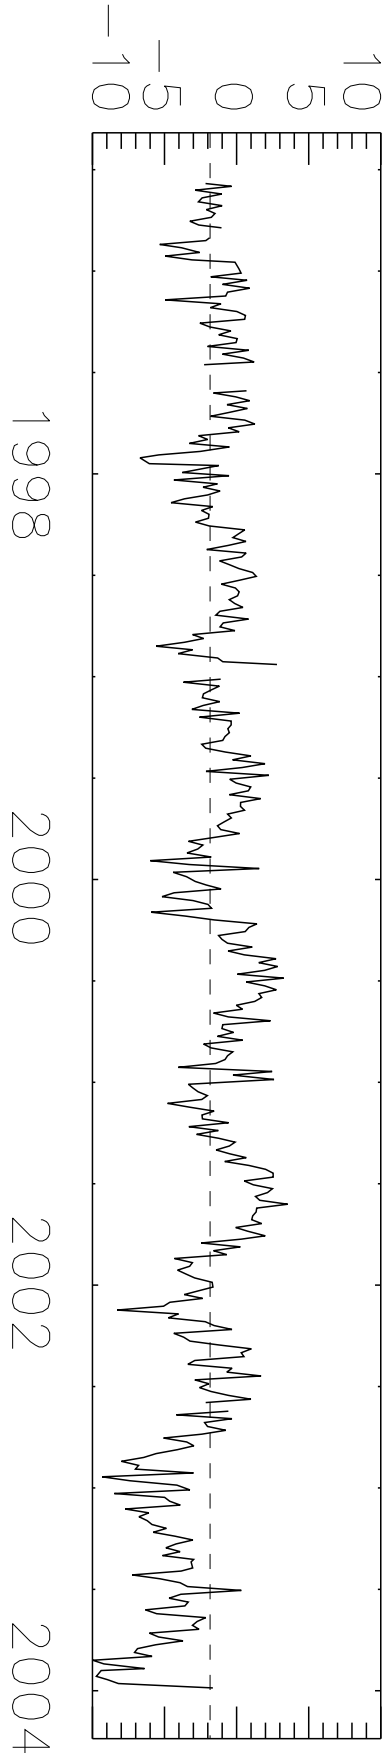

De Bilt, Netherlands

ID: 316

Lat: 52.00

Lon: 5.18

Dobson Units

% Difference

% Difference