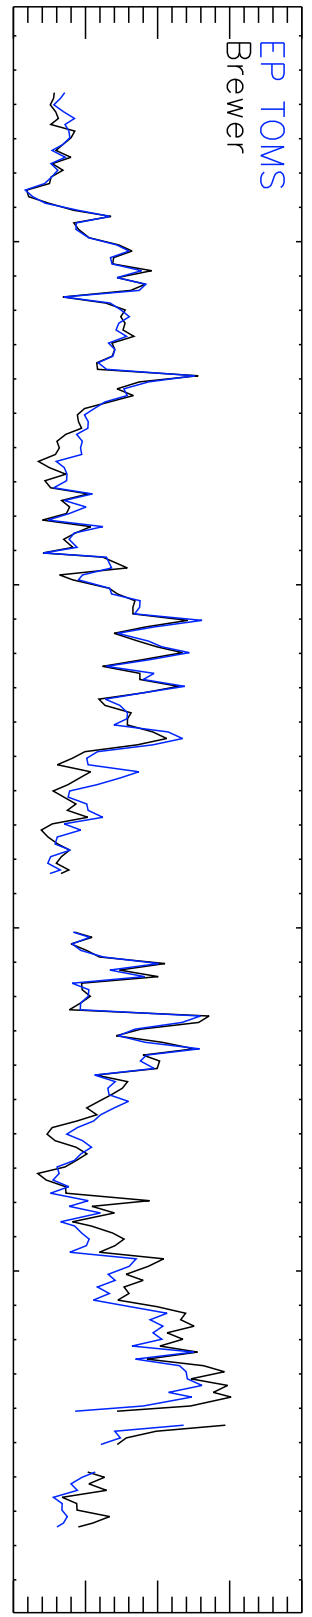

Pohang, Korea

ID: 332 Lat: 36.03 Lon: 129.38

Dobson Units

450
400
350
300
250

% Difference

10
5
0
-5
-10

% Difference

2
1
0
-1
-2