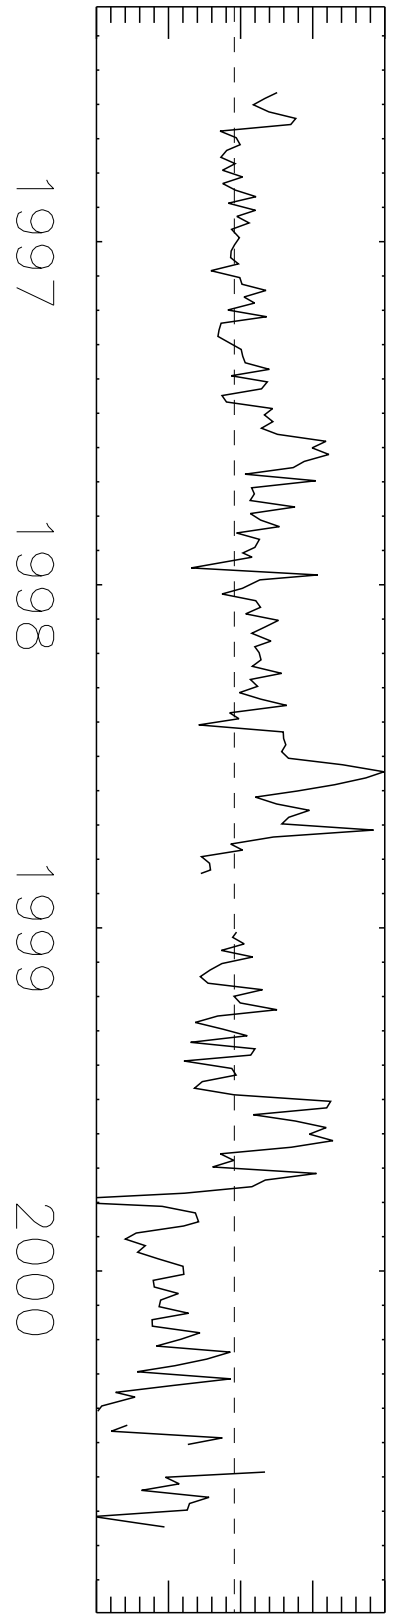

Pohang, Korea

ID: 332 Lat: 36.03 Lon: 129.38

Dobson Units

450
400
350
300
250

% Difference

10
5
0
-5
-10

% Difference

2
1
0
-1
-2