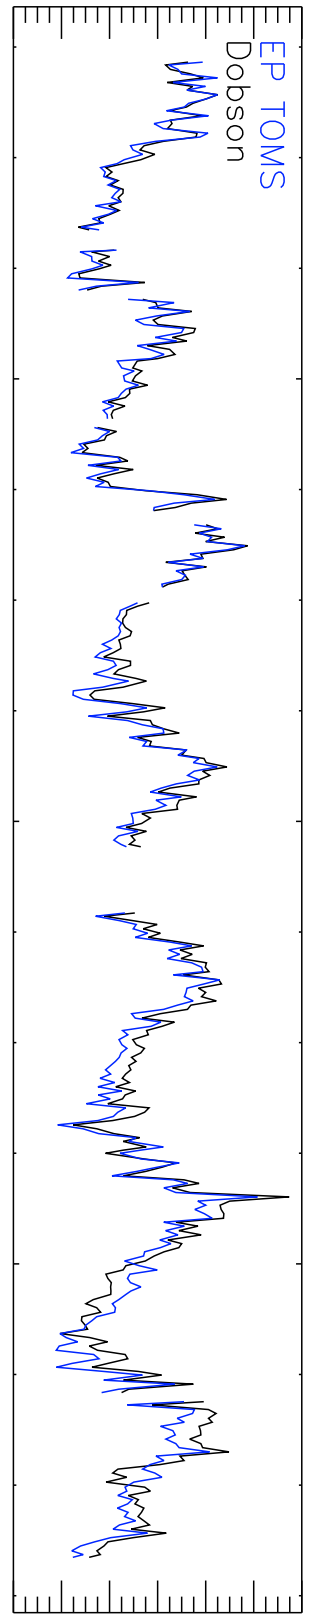

Springbok, South Africa

ID: 340

Lat: -29.67

Lon: 17.90

Dobson Units

340  
320  
300  
280  
260  
240

1998 2000 2002

% Difference

10  
5  
0  
-5  
-10

1998 2000 2002

% Difference

1  
0  
-1  
-2  
-3  
-4

240 260 280 300 320  
(TOMS + Groundbased)/2