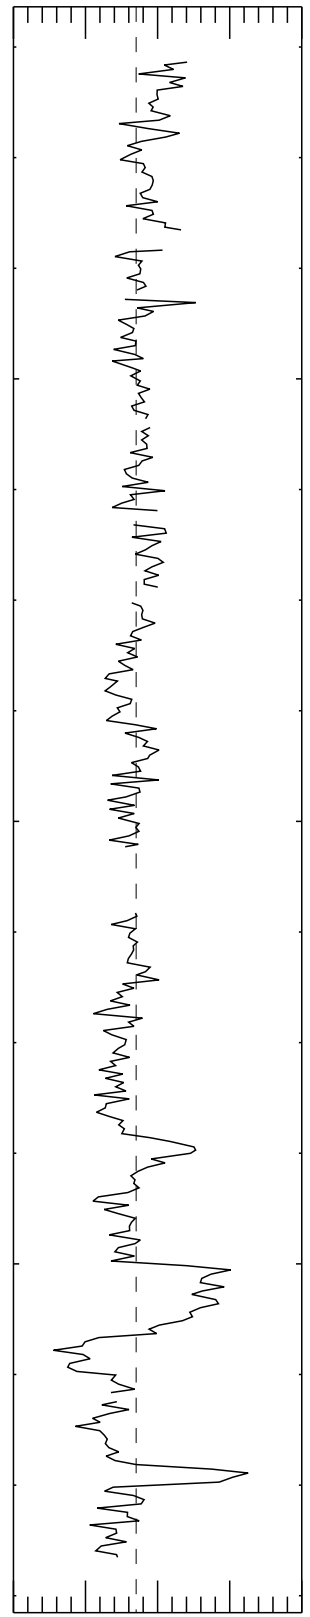

Springbok, South Africa

ID: 340

Lat: -29.67

Lon: 17.90

Dobson Units

340  
320  
300  
280  
260  
240

1998 2000 2002

% Difference

10  
5  
0  
-5  
-10

1998 2000 2002

% Difference

1  
0  
-1  
-2  
-3  
-4

240 260 280 300 320  
(TOMS + Groundbased)/2