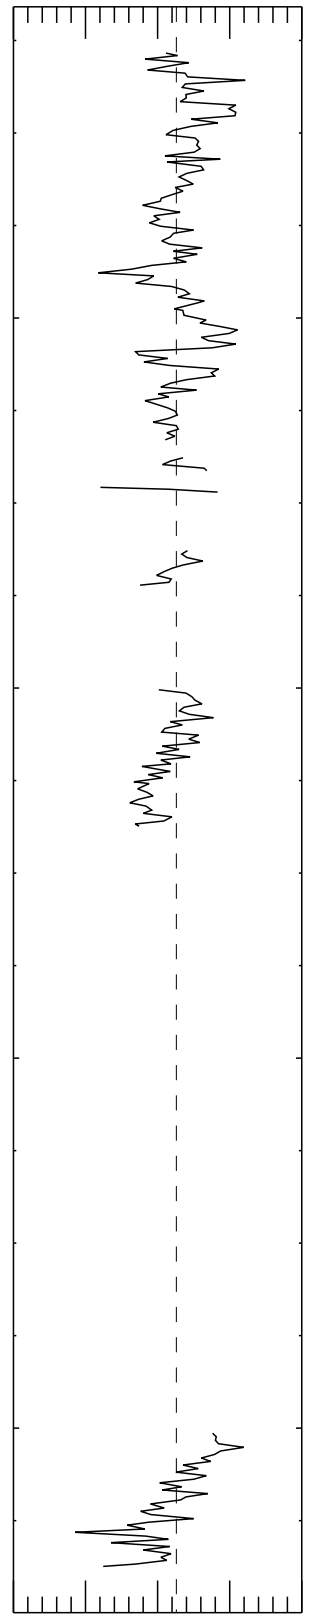

Salto, Uruguay

ID: 343 Lat: -31.38 Lon: -57.97

Dobson Units

340
320
300
280
260
240

% Difference

10
5
0
-5
-10

% Difference

3
2
1
0
-1

220 240 260 280 300 320 340
(TOMS + Groundbased)/2