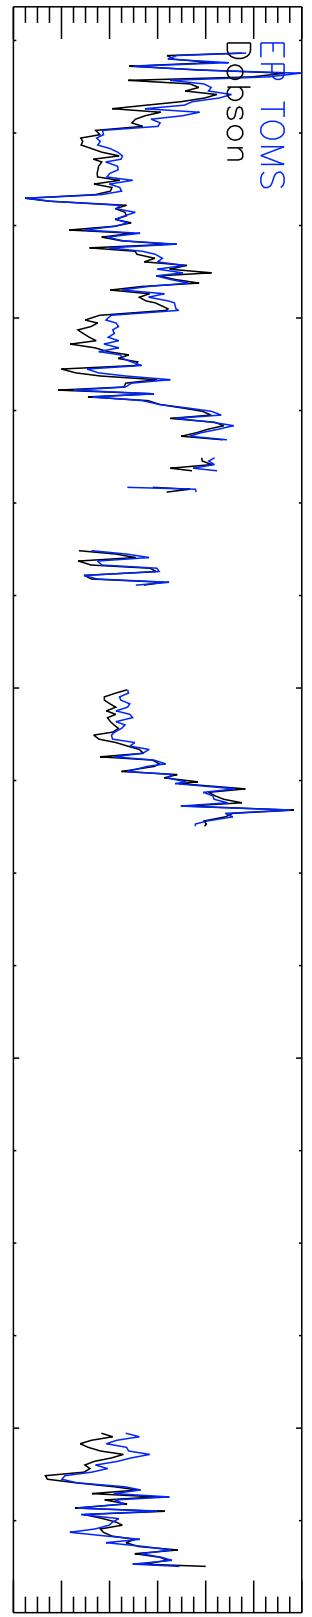

Salto, Uruguay

ID: 343 Lat: -31.38 Lon: -57.97

Dobson Units

340
320
300
280
260
240

% Difference

10
5
0
-5
-10

% Difference

3
2
1
0
-1

220 240 260 280 300 320 340
(TOMS + Groundbased)/2