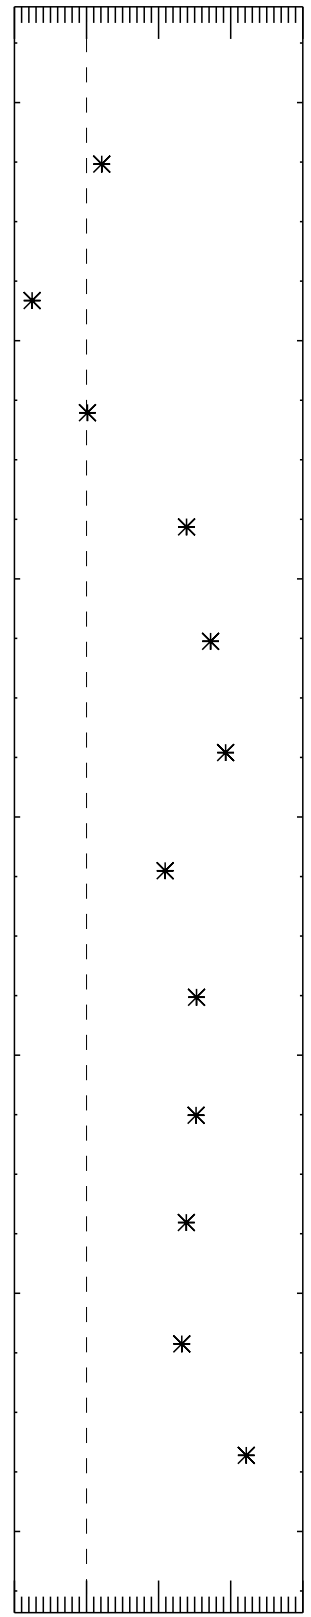

Salto, Uruguay

ID: 343 Lat: -31.38 Lon: -57.97

Dobson Units

340
320
300
280
260
240

% Difference

10
5
0
-5
-10

% Difference

3
2
1
0
-1

220 240 260 280 300 320 340
(TOMS + Groundbased)/2