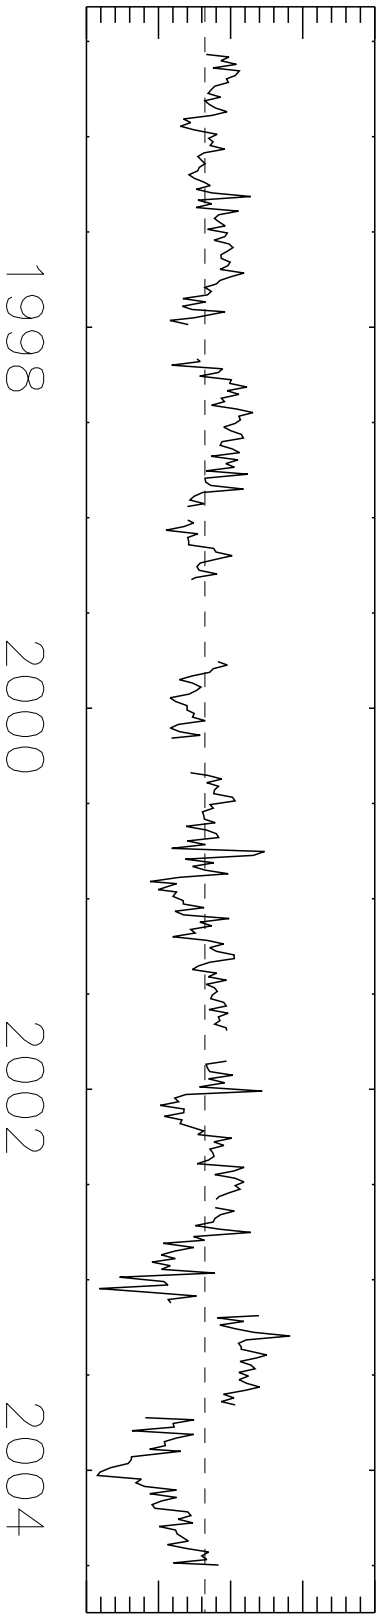

Murcia, Spain

ID: 346 Lat: 38.00 Lon: -1.17

Dobson Units

450
400
350
300
250
200

% Difference

10
5
0
-5
-10

% Difference

2
0
-2
-4
-6