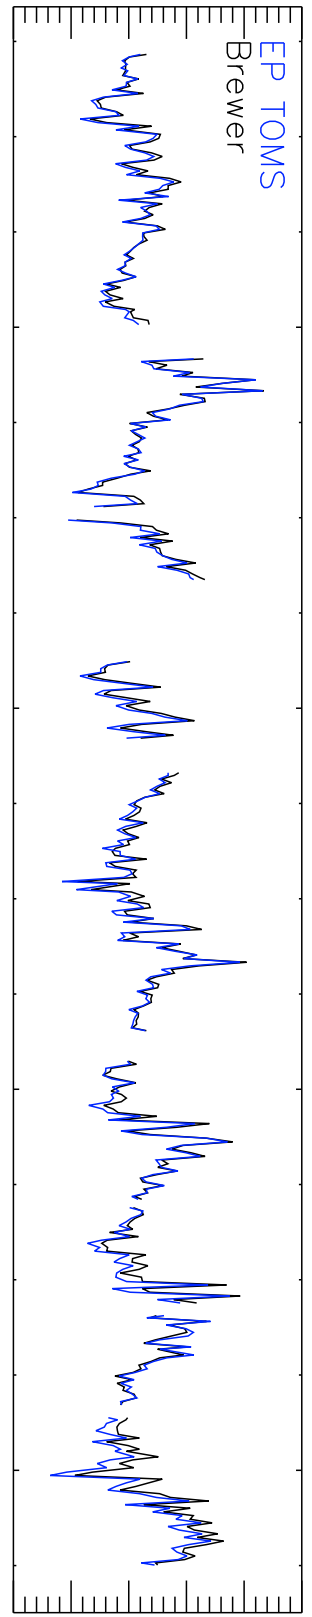

Murcia, Spain

ID: 346 Lat: 38.00 Lon: -1.17

Dobson Units

450
400
350
300
250
200

% Difference

10
5
0
-5
-10

% Difference

2
0
-2
-4
-6