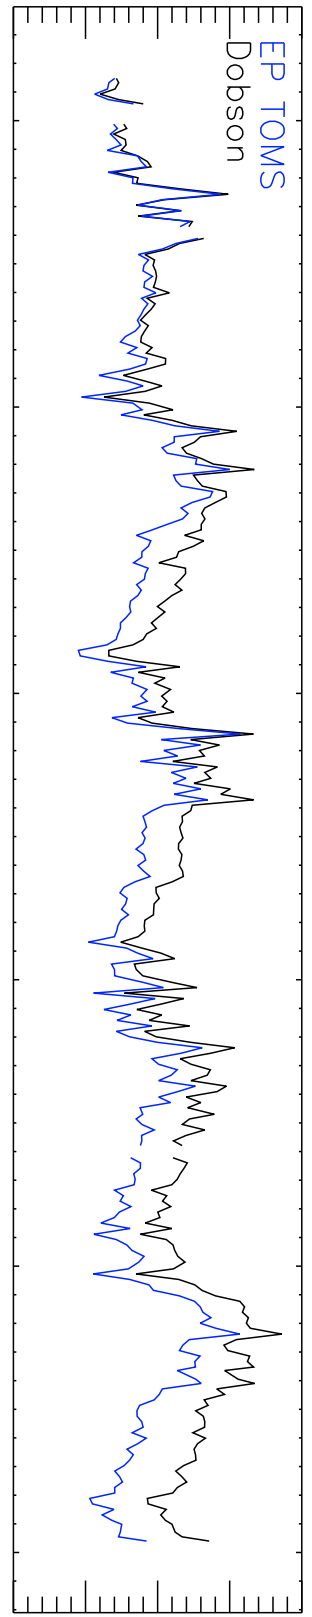

Mersa Matruh, Egypt

ID: 376

Lat: 31.33

Lon: 27.22

Dobson Units

% Difference

% Difference